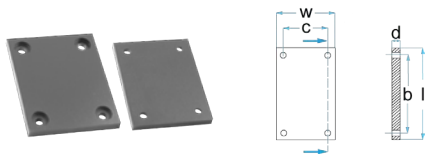

0,15 kg

Passar till:  
ROMEICO / HH-INTERTECH / CORGHI / GRAZIA

Art. nr.: ROTARY

160:-

∅	a	b	d	e
123 mm	112 mm	-	8 mm	20 mm

0,17 kg

Passar till:  
ROTARY / HERRMANN / ATH-HEINL

Art. nr.: ROTARY-FJRP