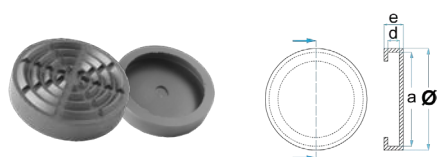

Art. nr.: SK2030-105

145:-

Ø	a	b	d	e
109 mm	100 mm	-	10 mm	26 mm

0,15 kg

Passar till:
KONI / BRADBURY / HERKULES / TECALEMIT /
MAJORLIFT