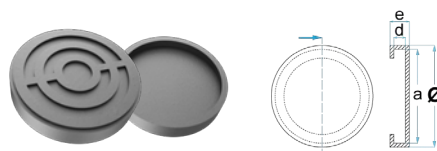

Ø	a	b	d	e
125 mm	120 mm	90 mm	24 mm	-

0,30 kg med stålplatta

 Passar till:  
NUSSBAUM / ATT / AMI / AMMCO / FORCE /  
WHEELTRONIC / PHOENIX / SNAP-ON

Art. nr.: SOVW-NUS

240:-

Ø	a	b	d	e
132 mm	121 mm	-	8 mm	24 mm