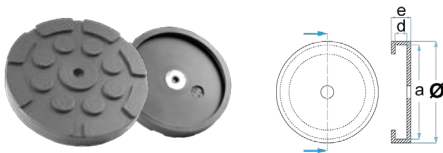

Art. nr.: 169130

175:-

Ø	a	b	d	e
130 mm	122 mm	-	5 mm	17 mm

0,20 kg

Passar till:
HERRMANN