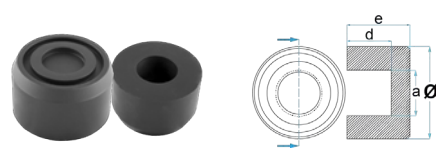

Art. nr.: WERTHER001-B2653

225:-

∅	a	b	d	e
85 mm	39 mm	-	29 mm	50 mm

0,31 kg

Passar till:
WERTHER