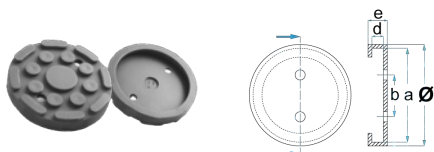

Art. nr.: 115172024

145:-

Ø	a	b	d	e
100 mm	90 mm	63 mm	5 mm	17,5 mm

0,10 kg

Passar till:
MAHA / SLIFT