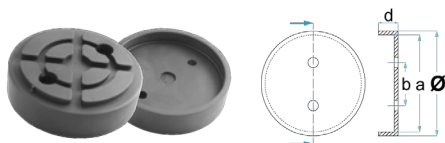

Art. nr.: LAUNCH120

170:-

Ø	a	b	d	e
120 mm	108 mm	69 mm	32 mm	-

0,30 kg

Passar till:
LAUNCH / EVER ETERNAL / TWIN BUSCH / RP TOOLS / ATH-
HEINL / LINCOS / Många asiatiska billyftar