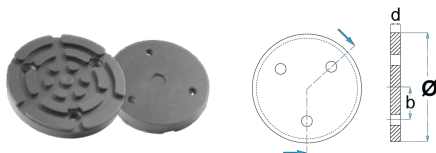

∅	a	b	d	e
127 mm	123 mm	-	8 mm	22 mm

0,15 kg

 Passar till:  
CONSUL / ZIPPO / FOG

Art. nr.: 15.87.410

175:-

∅	a	b	d	e
100 mm	-	35 mm	17mm	-

0,24 kg med stålplatta

 Passar till:  
ZIPPO / GRUSE