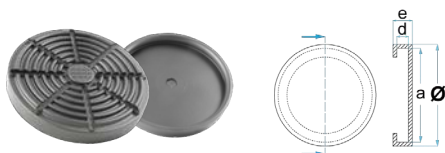

Art. nr.: ISTO720300

200:-

∅	a	b	d	e
155 mm	147 mm	-	6 mm	24 mm

0,27 kg

Passar till:
ISTOBAL / VELYEN