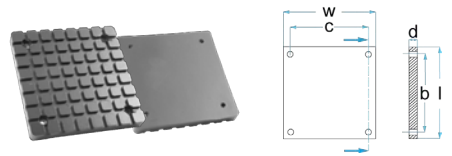

Art. nr.: BENDPAK002

180:-

b	c	d	l	w
88 mm	88 mm	12 mm	119 mm	119 mm

0,20 kg

Passar till:
BENDPAK / DAYTONA