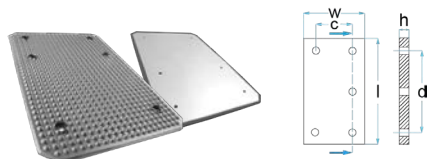

Art. nr.: GK53/12

1240:-

c	d	h	l	w
240 mm	405 mm	12 mm	535 mm	350 mm

4,20 kg med stålplatta

Passar till:
SLIFT / IME