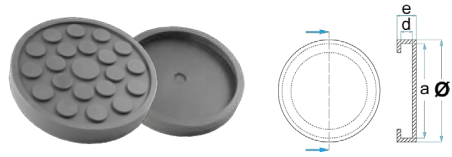

0,26 kg

Passar till:  
CASCOS / VILVER

Art. nr.: BRADBURY001

210:-

Ø	a	b	d	e
158 mm	148 mm	-	11 mm	27 mm

0,37 kg

 Passar till:  
 BRADBURY / HH-INTERTECH

Art. nr.: BRADBURY002