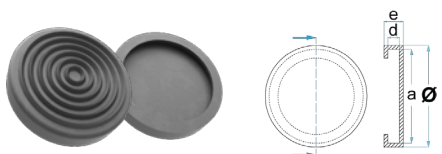

Art. nr.: GT-VILN.145.30

210:-

Ø	a	b	d	e
145 mm	130 mm	-	8 mm	31 mm

0,40 kg

Passar till:
VILVER