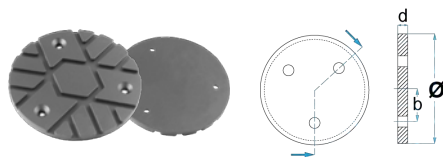

∅	a	b	d	e
155 mm	147 mm	-	6 mm	24 mm

0,27 kg

Passar till:  
ISTOBAL / VELYEN

Art. nr.: IST1304800

145:-

Ø	a	b	d	e
145 mm	-	60 mm	5 mm	-

0,10 kg

Passar till:  
ISTOBAL / VELYEN / SOURIAU