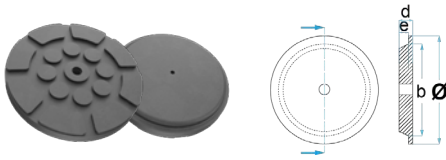

Art. nr.: GTCN007-RNG

260:-

Ø	a	b	d	e
160 mm	-	150 mm	25,5 mm	9 mm

0,60 kg

Passar till:
Många asiatiska billyftar