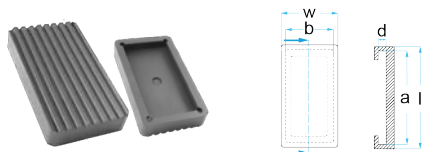

Art. nr.: 336000

225:-

a	b	d	l	w
154 mm	82 mm	10 mm	162 mm	92 mm

0,24 kg

Passar till:
HOFMANN / ROMEICO / HYMO