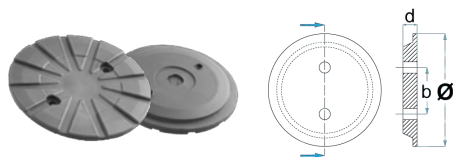

 Passar till:  
 CONSUL / ZIPPO / BEISSBARTH

Art. nr.: 02-CONSUL-01-GTRP

210:-

Ø	a	b	d	e
135 mm	126 mm	-	8 mm	10 mm

0,30 kg med stålplatta

 Passar till:  
 CONSUL / ZIPPO / BEISSBARTH / HERRMANN

Art. nr.: 664202