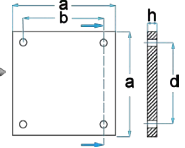

Art. nr.: GK45/2

860:-

a	b	c	d	h
450 mm	354 mm	-	354 mm	20 mm

5,70 kg

Passar till:
MAHA / universell användning