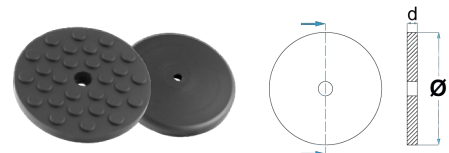

Art. nr.: GTCN003

180:-

Ø	a	b	d	e
120 mm	-	-	15 mm	-

0,21 kg

Passar till:
FOG / DUNLOP / Många asiatiska billyftar