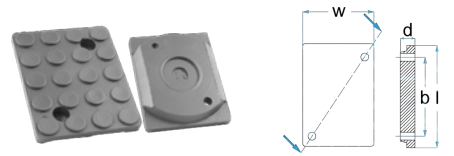

Art. nr.: 149950

190:-

b	c	d	l	w
73 mm	-	18 mm	100 mm	81 mm

0,15 kg

Passar till:
J.A.B. BECKER