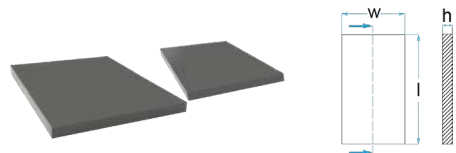

Art. nr.: GK34/2

640:-

h	l	w
20 mm	336 mm	290 mm

2,35 kg

Passar till:
SLIFT / IME / universell användning