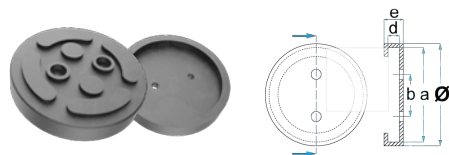

 Passar till:  
 FOG / DUNLOP / Många asiatiska billyftar

Art. nr.: GTCN004

190:-

∅	a	b	d	e
140 mm	125 mm	50 mm	10 mm	32 mm

0,40 kg

Passar till:  
NORDIC LIFT / TWIN BUSCH / Många asiatiska billyftar

Art. nr.: GTCN009