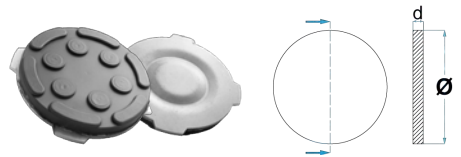

Art. nr.: 15.87.420

150:-

Ø	a	b	d	e
120 mm	-	44 mm	16 mm	-

0,30 kg med stålplatta

 Passar till:  
 ZIPPO

Art. nr.: 15.87.450

280:-

Ø	a	b	d	e
149 mm	-	60 mm	15 mm	-

0,75 kg med stålplatta

 Passar till:  
 ZIPPO

Art. nr.: 15.87.453

290:-

Ø	a	b	d	e
153 mm	-	60 mm	32 mm	-

0,75 kg med stålplatta

 Passar till:  
 ZIPPO

Art. nr.: 02-CONSUL