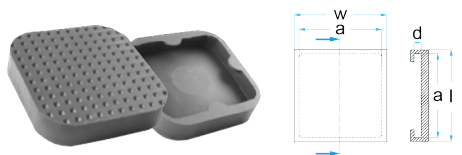

Passar till:  
NORDLIFT

Art. nr.: 149950

190:-

b	c	d	l	w
73 mm	-	18 mm	100 mm	81 mm

0,15 kg

Passar till:  
J.A.B. BECKER

Art. nr.: 100100

175:-