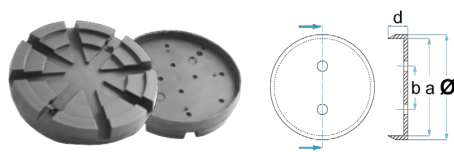

Art. nr.: 01103031

145:-

Ø	a	b	d	e
125 mm	120 mm	90 mm	24 mm	-

0,30 kg med stålplatta

Passar till:
NUSSBAUM / ATT / AMI / AMMCO / FORCE /
WHEELTRONIC / PHOENIX / SNAP-ON