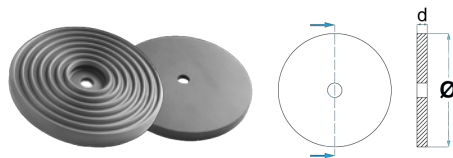

0,35 kg

 Passar till:  
 OMCN

Art. nr.: OMCN-140-002

195:-

∅	a	b	d	e
140 mm	-	42 mm	29 mm	-

0,31 kg

 Passar till:  
OMCN

Art. nr.: WERTHER002