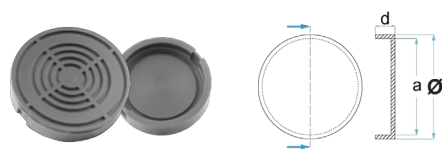

Art. nr.: COL001

155:-

Ø	a	b	d	e
89 mm	80 mm	-	17 mm	-

0,10 kg

Passar till:
CAR-O-LINER