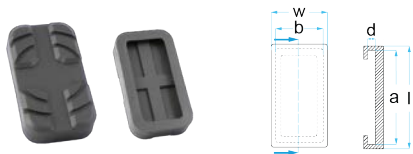

a	b	d	l	w
108 mm	-	23 mm	120 mm	120 mm

0,18 kg

Passar till:  
COMPAC

Art. nr.: AC-GS1

175:-

Ø	a	b	d	e
110 mm	-	-	20 mm	-

0,17 kg

Passar till:  
AC HYDRAULIC