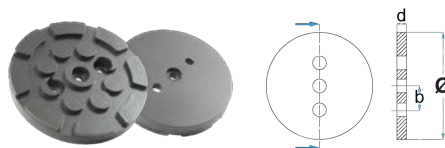

Art. nr.: HPOW001

180:-

Ø	a	b	d	e
120 mm	-	25 mm	17 mm	-

0,21 kg

Passar till:
POWERREX / HESHBON / AUTOP-STENHOJ / Många
asiatiska billyftar