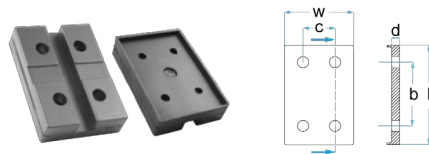

Art. nr.: SILENT001

185:-

b	c	d	l	w
60 mm	40 mm	20 mm	118 mm	83 mm

0,27 kg

Passar till:
BRADBURY / DUNLOP / SILENT / Många asiatiska
billyftar