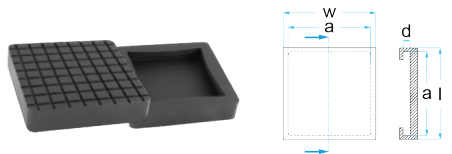

Art. nr.: BENDPAK004

230:-

a	b	d	l	w
126 mm	-	13 mm	143 mm	143 mm

0,50 kg

Passar till:
BENDPAK / RANGER / DANMAR