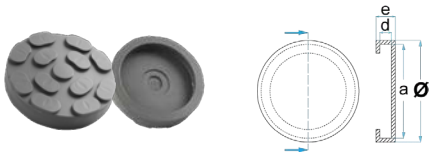

Art. nr.: 047021850

135:-

Ø	a	b	d	e
100 mm	87 mm	-	9 mm	22 mm

0,10 kg

Passar till:
RAVAGLIOLI / SIRIO / SPACE / SUPREME / MOLNAR