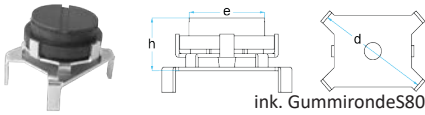

ink. GummirondeS80

Art. nr.: LIFTADAPTERS80110-130

1070:-

d	e	h
141 mm	85 mm	58 mm

0,71 kg   passar till lyfttassar med $\varnothing = 110-130$ mm

Passar till:
Volvo S80 / universell användning