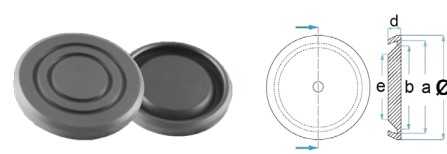

0,27 kg

 Passar till:  
 BRADBURY / DUNLOP / SILENT / Många asiatiska  
 billyftar

Art. nr.: SILENT001MET

220:-

b	c	d	l	w
60 mm	40 mm	20 mm	118 mm	83 mm

0,35 kg med stålplatta

 Passar till:  
 BRADBURY / DUNLOP / SILENT / Många asiatiska  
 billyftar