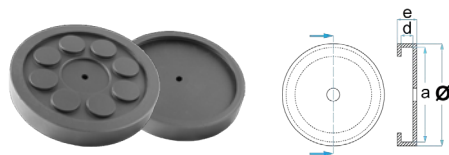

Art. nr.: 335160-GS5.0

230:-

Ø	a	b	d	e
160 mm	148 mm	-	6 mm	24 mm

0,38 kg

Passar till:
HOFMANN