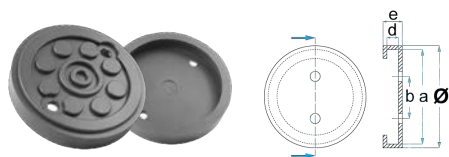

Art. nr.: 17202301

150:-

Ø	a	b	d	e
120 mm	113 mm	83 mm	8 mm	22 mm

0,15 kg

Passar till:
MAHA