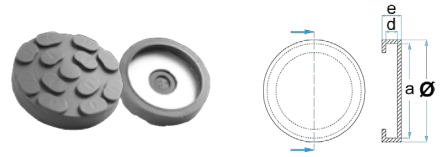

Ø	a	b	d	e
123 mm	110 mm	-	10 mm	25 mm

0,30 kg med stålplatta

 Passar till:  
 RAVAGLIOLI / WERTHER / SPACE / ORLANDINI / OMER

Art. nr.: 046405772

145:-

Ø	a	b	d	e
123 mm	110 mm	-	10 mm	25 mm

0,15 kg

 Passar till:  
 RAVAGLIOLI / WERTHER / SPACE / ORLANDINI / OMER