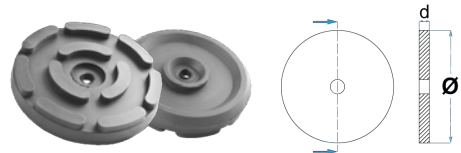

Art. nr.: OMCN-140

195:-

Ø	a	b	d	e
143 mm	-	-	27 mm	-

0,35 kg

Passar till:
OMCN