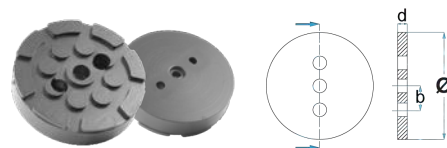

Art. nr.: HPOW002

205:-

Ø	a	b	d	e
120 mm	-	25 mm	25 mm	-

0,32 kg

Passar till:
POWERREX / HESHBON / ROTARY / JIG / QUALITY LIFTS
/ Många asiatiska billyftar