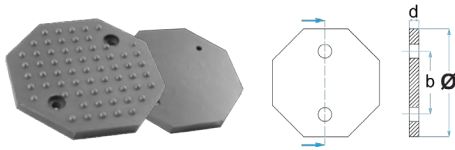

Art. nr.: GTCN001

155:-

Ø	a	b	d	e
125 mm	-	90 mm	10 mm	-

0,17 kg

Passar till:
AUTOMOTECH / EVER ETERNAL / TWIN BUSCH /
HANMECSON / FORWARD / Många asiatiska billyftar