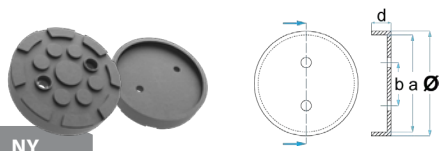

NY

Art. nr.: GTCN010

195:-

∅	a	b	d	e
120 mm	108 mm	60 mm	23 mm	-

0,22 kg

Passar till:
WEBER/ Många asiatiska billyftar