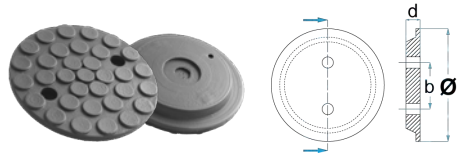

SIDA 36

Art. nr.: 015

190:-

Ø	a	b	d	e
115 mm	-	73 mm	20 mm	-

0,25 kg

 Passar till:  
 J.A.B. BECKER

Art. nr.: 024481

195:-