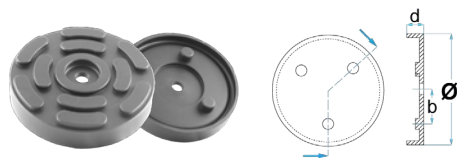

Art. nr.: OMCN-140-002

195:-

∅	a	b	d	e
140 mm	-	42 mm	29 mm	-

0,31 kg

Passar till:
OMCN