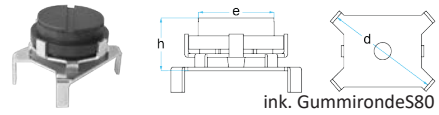

0,75 kg med stålplatta

 Passar till:  
 HYWEMA

ink. GummirondeS80

Art. nr.: LIFTADAPTERS80110-130

1070:-

d	e	h
141 mm	85 mm	58 mm

0,71 kg    passar till lyfttassar med  $\varnothing = 110-130$  mm

Passar till:  
Volvo S80 / universell användning