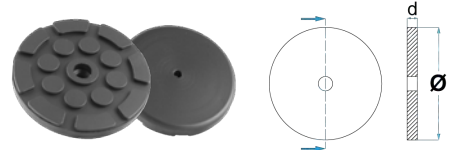

Art. nr.: GTCN002

180:-

Ø	a	b	d	e
120 mm	-	-	17 mm	-

0,21 kg

Passar till:
AUTOP-STENHOJ / ATH-HEINL / HESHBON / TWIN BUSCH
/ LINCOS / PROVAC / KRÖMER / AUTOMASTER / Många
asiatiska billyftar