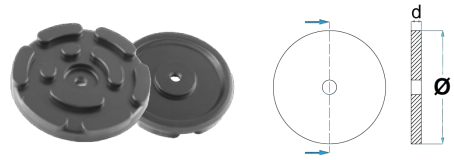

0,21 kg

Passar till:  
EVER ETERNAL / LAUNCH / TWIN BUSCH / Många asiatiska billyftar

Art. nr.: GTCN007-RNG

260:-

Ø	a	b	d	e
160 mm	-	150 mm	25,5 mm	9 mm

0,60 kg

Passar till:  
Många asiatiska billyftar

Art. nr.: GTCN008