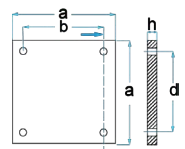

Art. nr.: 235NT08022

645:-

a	b	c	d	h
325 mm	257 mm	-	257 mm	20 mm

2,70 kg

Passar till:
NUSSBAUM