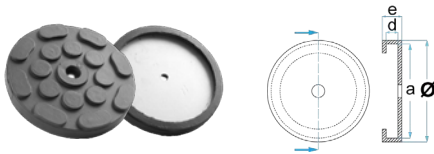

Art. nr.: 169100MET

165:-

Ø	a	b	d	e
120 mm	110 mm	-	4 mm	16 mm

0,29 kg med stålplatta

Passar till:
J.A.B. BECKER / ATH-HEINL / HOFMANN / HERRMANN /
AUTOP-STENHOJ / FINKBEINER / KIRSTEN / WEBER