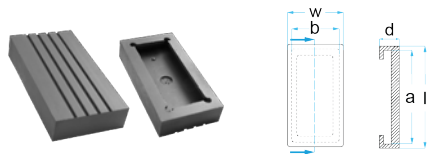

Ø	a	b	d	e
127 mm	111 mm	-	11 mm	26 mm

0,26 kg

 Passar till:  
 BENDPAK

Art. nr.: BENDPAK004

230:-

a	b	d	l	w
126 mm	-	13 mm	143 mm	143 mm

0,50 kg

 Passar till:  
 BENDPAK / RANGER / DANMAR