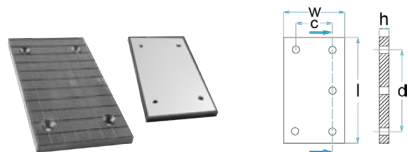

Art. nr.: 507176

575:-

c	d	h	l	w
80 mm	155 mm	12 mm	220 mm	120 mm

0,85 kg med stålplatta

Passar till:
J.A.B. BECKER