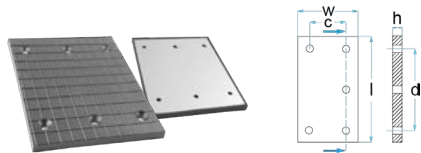

c	d	h	l	w
80 mm	155 mm	12 mm	220 mm	120 mm

0,85 kg med stålplatta

 Passar till:  
 J.A.B. BECKER

Art. nr.: 970527/BO

1370:-

h	l	w
30 mm	460 mm	300 mm

5,50 kg

 Passar till:  
 NUSSBAUM