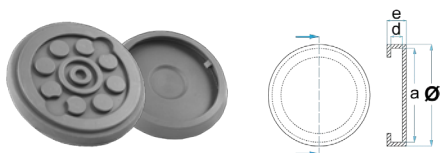

Art. nr.: ZAV-41-113

150:-

∅	a	b	d	e
128 mm	112 mm	-	8 mm	22 mm

0,20 kg

Passar till:
EUROLIFT / ORLANDINI