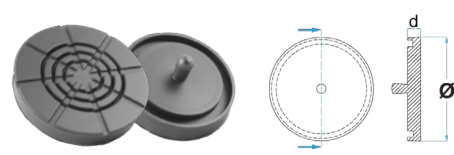

Art. nr.: AC-GS1

175:-

Ø	a	b	d	e
110 mm	-	-	20 mm	-

0,17 kg

Passar till:
AC HYDRAULIC