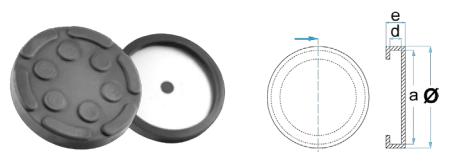

Art. nr.: 02-CONSUL-01-GTRP

210:-

Ø	a	b	d	e
135 mm	126 mm	-	8 mm	10 mm

0,30 kg med stålplatta

Passar till:
CONSUL / ZIPPO / BEISSBARTH / HERRMANN