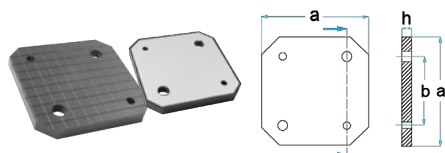

Art. nr.: WZ-00931-AO

515:-

a	b	c	d	h
150 mm	95 mm	-	-	120 mm

0,75 kg med stålplatta

Passar till:
HYWEMA