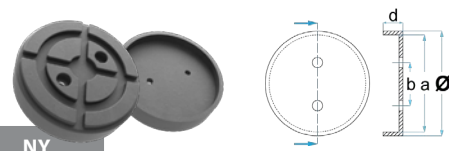

NY

Art. nr.: GTCN011

230:-

∅	a	b	d	e
140 mm	128 mm	56 mm	34 mm	-

0,43 kg

Passar till:
WEBER / Många asiatiska billyftar