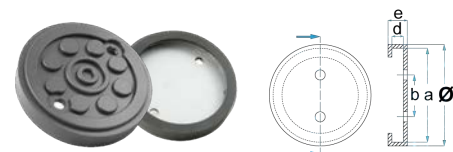

Ø	a	b	d	e
120 mm	112 mm	83 mm	5 mm	18 mm

0,15 kg

 Passar till:  
MAHA / SLIFT / AUTOMASTER

Art. nr.: 115172024

145:-

Ø	a	b	d	e
100 mm	90 mm	63 mm	5 mm	17,5 mm

0,10 kg

 Passar till:  
MAHA / SLIFT