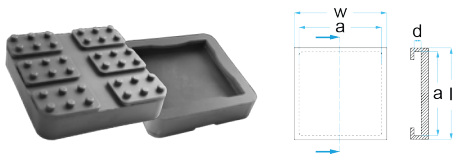

Art. nr.: RANGER001

230:-

a	b	d	l	w
126 mm	-	13 mm	143 mm	143 mm

0,50 kg

Passar till:
BENDPAK / RANGER / DANMAR