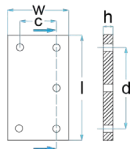

870:-

c	d	h	l	w
320 mm	340 mm	12 mm	400 mm	350 mm

3,35 kg med stålplatta / ink. skruvkoppling

Passar till:  
AUTOP-STENHOJ

Art. nr.: 24003

1415:-

c	d	h	l	w
230 mm	311 mm	40 mm	405 mm	305 mm

6,40 kg med stålplatta