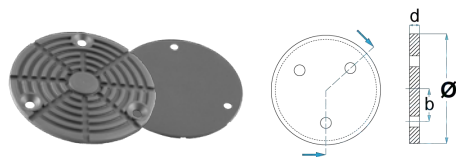

Art. nr.: IST1304800

145:-

Ø	a	b	d	e
145 mm	-	60 mm	5 mm	-

0,10 kg

Passar till:
ISTOBAL / VELYEN / SOURIAU