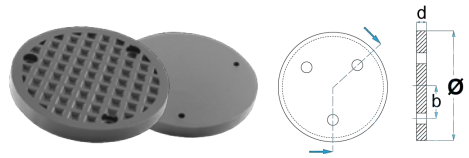

∅	a	b	d	e
127 mm	123 mm	-	8 mm	22 mm

0,15 kg

 Passar till:  
CONSUL / ZIPPO / FOG

Art. nr.: 15.87.410

175:-

∅	a	b	d	e
100 mm	-	35 mm	17mm	-

0,24 kg med stålplatta

 Passar till:  
ZIPPO / GRUSE

Art. nr.: 15.87.420

150:-

Ø	a	b	d	e
120 mm	-	44 mm	16 mm	-

0,30 kg med stålplatta

 Passar till:  
 ZIPPO

Art. nr.: 15.87.450

280:-

Ø	a	b	d	e
149 mm	-	60 mm	15 mm	-