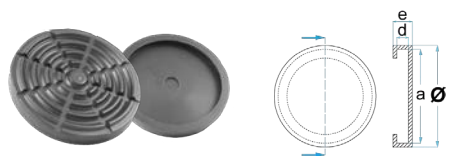

Art. nr.: SK2030-124

175:-

Ø	a	b	d	e
124 mm	118 mm	-	5 mm	17 mm

0,13 kg

Passar till:
KONI