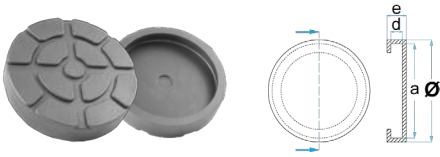

Ø	a	b	d	e
123 mm	110 mm	-	10 mm	25 mm

0,30 kg med stålplatta

 Passar till:  
 RAVAGLIOLI / WERTHER / SPACE / ORLANDINI / OMER

Art. nr.: 046405772

145:-

Ø	a	b	d	e
123 mm	110 mm	-	10 mm	25 mm

0,15 kg

 Passar till:  
 RAVAGLIOLI / WERTHER / SPACE / ORLANDINI / OMER