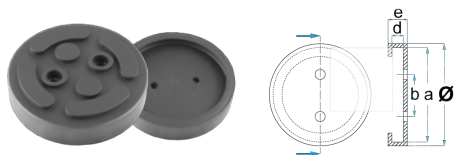

Art. nr.: GTCN004

190:-

∅	a	b	d	e
140 mm	125 mm	50 mm	10 mm	32 mm

0,40 kg

Passar till:
NORDIC LIFT / TWIN BUSCH / Många asiatiska billyftar