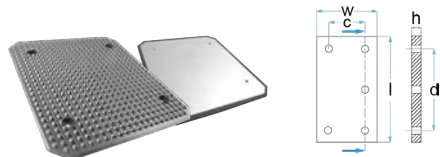

800:-

c	d	h	l	w
240 mm	285 mm	15 mm	400 mm	350 mm

3,30 kg med stålplatta

 Passar till:  
 SLIFT / IME

Art. nr.: GK40/12

800:-

c	d	h	l	w
240 mm	255 mm	12 mm	400 mm	350 mm

3,10 kg med stålplatta