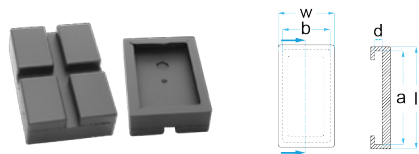

Art. nr.: ROTARY-PU7352

180:-

a	b	d	l	w
116 mm	80 mm	9 mm	128 mm	89 mm

0,12 kg

Passar till:
ROTARY