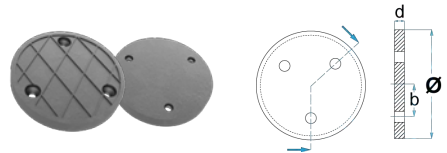

Art. nr.: GT-BTHZ.120.15

240:-

Ø	a	b	d	e
120 mm	-	45 mm	15 mm	-

0,35 kg med stålplatta

Passar till:
J.A.B. BECKER / ZIPPO