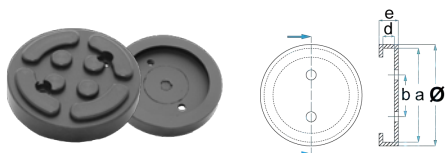

Art. nr.: GTCN006

185:-

∅	a	b	d	e
120 mm	105 mm	66 mm	8 mm	25 mm

0,21 kg

Passar till:  
EVER ETERNAL / LAUNCH / TWIN BUSCH / Många asiatiska billyftar

Art. nr.: GTCN005

120:-

b	c	d	l	w
104 mm	50 mm	9 mm	128 mm	74 mm