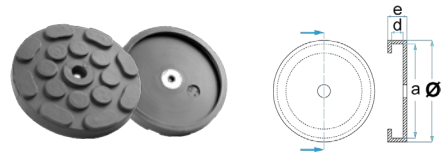

Ø	a	b	d	e
120 mm	-	75 mm	21 mm	-

0,15 kg

 Passar till:  
 J.A.B. BECKER

Art. nr.: 169100MET

165:-

Ø	a	b	d	e
120 mm	110 mm	-	4 mm	16 mm

0,29 kg med stålplatta

 Passar till:  
 J.A.B. BECKER / ATH-HEINL / HOFMANN / HERRMANN /  
 AUTOP-STENHOJ / FINKBEINER / KIRSTEN / WEBER