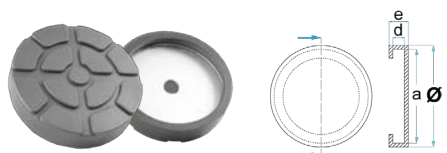

Art. nr.: 046405772MET

180:-

Ø	a	b	d	e
123 mm	110 mm	-	10 mm	25 mm

0,30 kg med stålplatta

Passar till:
RAVAGLIOLI / WERTHER / SPACE / ORLANDINI / OMER