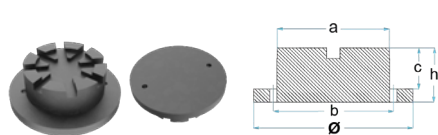

Art. nr.: GPROD-NUS

325:-

Ø	a	b	c	h
120 mm	85 mm	90 mm	31 mm	41 mm

0,35 kg

Passar till:
NUSSBAUM