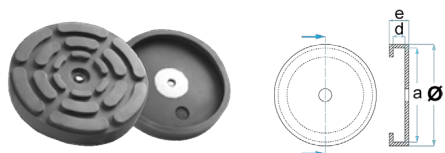

Art. nr.: 15.87.425

150:-

∅	a	b	d	e
127 mm	123 mm	-	8 mm	22 mm

0,15 kg

Passar till:
CONSUL / ZIPPO / FOG