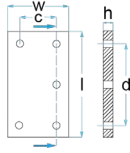

c	d	h	l	w
240 mm	405 mm	12 mm	535 mm	350 mm

4,20 kg med stålplatta

 Passar till:  
 SLIFT / IME

Art. nr.: GK34/2

640:-

h	l	w
20 mm	336 mm	290 mm

2,35 kg

 Passar till:  
 SLIFT / IME / universell användning