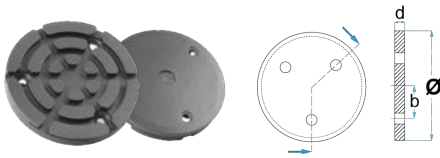

∅	a	b	d	e
127 mm	123 mm	-	8 mm	22 mm

0,15 kg

 Passar till:  
CONSUL / ZIPPO / FOG

Art. nr.: 15.87.410

175:-

∅	a	b	d	e
100 mm	-	35 mm	17mm	-

0,24 kg med stålplatta

 Passar till:  
ZIPPO / GRUSE

Art. nr.: 15.87.420

150:-

Ø	a	b	d	e
120 mm	-	44 mm	16 mm	-

0,30 kg med stålplatta

 Passar till:  
 ZIPPO

Art. nr.: 15.87.450

280:-

Ø	a	b	d	e
149 mm	-	60 mm	15 mm	-