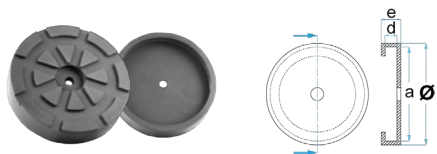

Art. nr.: WERTHER001-B1007

160:-

∅	a	b	d	e
122 mm	114 mm	-	10 mm	28 mm

0,23 kg

Passar till:
WERTHER / OMA / TECALEMIT / ITALGARAGE /
FINKBEINER