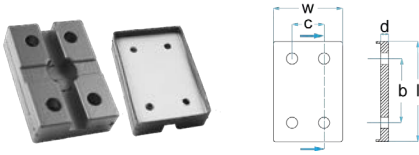

Art. nr.: BISHAMON001

205:-

b	c	d	l	w
74 mm	40 mm	20 mm	116 mm	80 mm

0,28 kg med stålplatta

 Passar till:  
 BISHAMON / CHIANG LURN / CARLEO

Art. nr.: BISHAMON002

175:-

b	c	d	l	w
45 mm	40 mm	16 mm	112 mm	92 mm