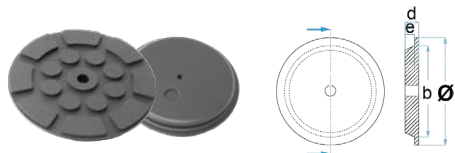

Art. nr.: GTCN002-RNG

180:-

Ø	a	b	d	e
132 mm	-	119 mm	14 mm	9 mm

0,21 kg

Passar till:
Många asiatiska billyftar