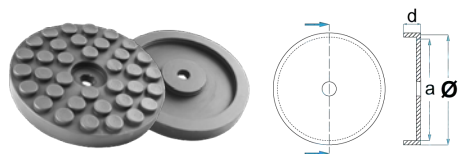

0,15 kg

 Passar till:  
 MAHA

Art. nr.: 17202301-EMB

160:-

Ø	a	b	d	e
120 mm	110 mm	83 mm	8 mm	22 mm

0,15 kg utan skruvhål, att dra över

 Passar till:  
 MAHA

Art. nr.: 121KP6Z215