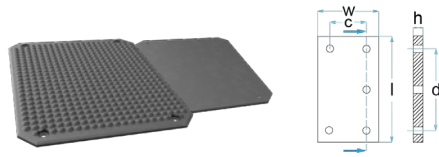

Art. nr.: GK40/35-VG

910:-

c	d	h	l	w
260 mm	355 mm	14 mm	400 mm	350 mm

3,60 kg ny version, med stålplatta

Passar till:
MAHA