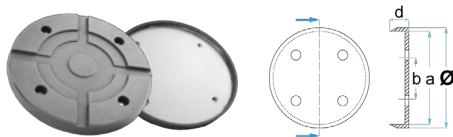

210:-

Ø	a	b	d	e
127 mm	120 mm	83 mm	9 mm	28 mm

0,35 kg med stålplatta

 Passar till:  
SLIFT / IME

Art. nr.: GK155/16

215:-

Ø	a	b	d	e
155 mm	153 mm	85 mm	16 mm	-

0,38 kg med stålplatta