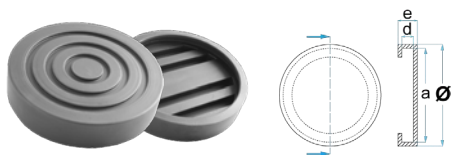

0,30 kg

Passar till:  
LAUNCH / EVER ETERNAL / TWIN BUSCH / RP TOOLS / ATH-  
HEINL / LINCOS / Många asiatiska billyftar

Art. nr.: COR001483

180:-

Ø	a	b	d	e
126 mm	120 mm	-	10 mm	24 mm

0,21 kg

Passar till:  
CORGHI / HPA - FAIP / MONDOLFO FERRO / ORLANDINI  
/ SICE