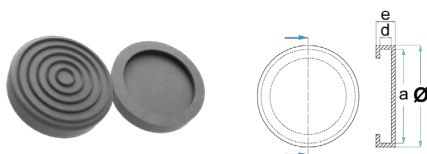

Art. nr.: GT-VIGK.115.27

170:-

Ø	a	b	d	e
115 mm	100 mm	-	5 mm	27 mm

0,25 kg

Passar till:
VILVER