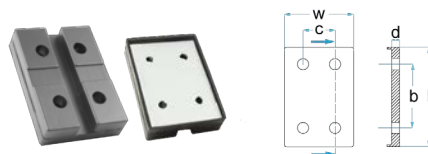

Art. nr.: SILENT001MET

220:-

b	c	d	l	w
60 mm	40 mm	20 mm	118 mm	83 mm

0,35 kg med stålplatta

Passar till:
BRADBURY / DUNLOP / SILENT / Många asiatiska
billyftar