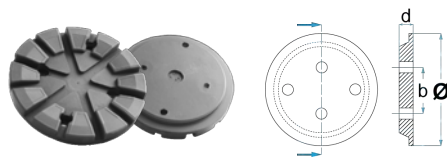

Art. nr.: 664000

180:-

Ø	a	b	d	e
122 mm	-	65 / 88 mm	18 mm	-

0,18 kg

Passar till:
AUTOP-STENHOJ / NUSSBAUM / FOG / CAR-O-LINER