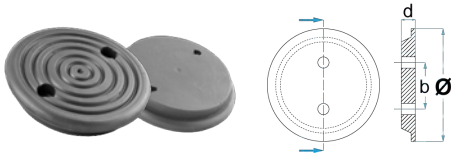

SIDA 36

Art. nr.: 015

190:-

Ø	a	b	d	e
115 mm	-	73 mm	20 mm	-

0,25 kg

 Passar till:  
 J.A.B. BECKER

Art. nr.: 024481

195:-