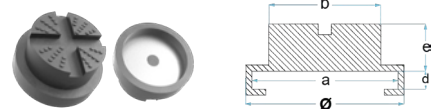

Art. nr.: GT-359.B8X

220:-

Ø	a	b	d	e
100 mm	87 mm	-	9 mm	38 mm

0,30 kg med stålplatta

Passar till:
RAVAGLIOLI / SIRIO / SPACE / SUPREME / MOLNAR