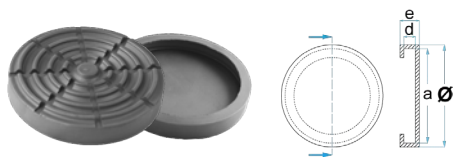

Art. nr.: ROMEICO124

175:-

∅	a	b	d	e
124 mm	116 mm	-	10 mm	22 mm

0,15 kg

Passar till:
ROMEICO / HH-INTERTECH / CORGHI / GRAZIA