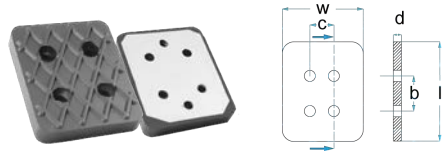

Art. nr.: BISHAMON001

205:-

b	c	d	l	w
74 mm	40 mm	20 mm	116 mm	80 mm

0,28 kg med stålplatta

 Passar till:  
 BISHAMON / CHIANG LURN / CARLEO

Art. nr.: BISHAMON002

175:-

b	c	d	l	w
45 mm	40 mm	16 mm	112 mm	92 mm