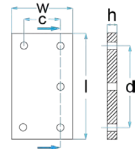

Art. nr.: 37006/BO

870:-

c	d	h	l	w
320 mm	340 mm	12 mm	400 mm	350 mm

3,35 kg med stålplatta / ink. skruvkoppling

Passar till:
AUTOP-STENHOJ