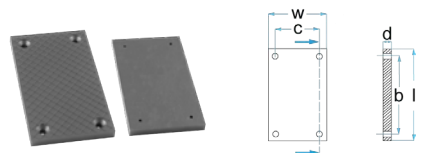

Art. nr.: GTCN005

120:-

b	c	d	l	w
104 mm	50 mm	9 mm	128 mm	74 mm

0,21 kg

Passar till:
EVER ETERNAL / LAUNCH / TWIN BUSCH / Många asiatiska billyftar